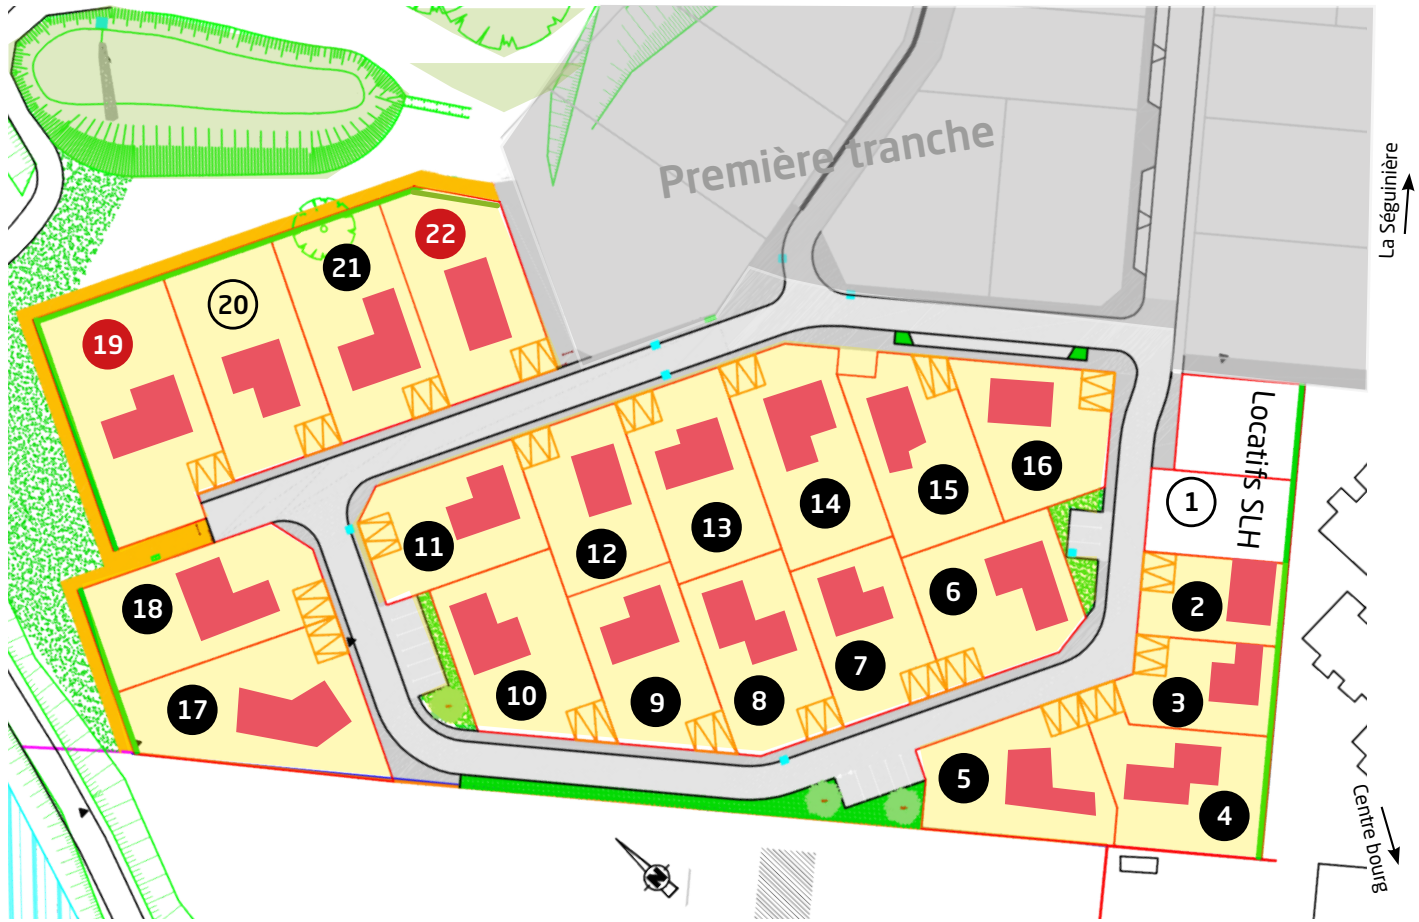

Saint Christophe du Bois

Le Ruisseau II

Commercialisation
21 parcelles
2^{ème} tranche

slh
Sèvre Loire Habitat
L'HABITAT À DIMENSION HUMAINE

Le Ruisseau II

Votre terrain à Saint Christophe du Bois
à un prix attractif de **85 € le m²**

Parcelles libres de constructeur

Ⓝ Parcelles libres à la vente

● Parcelle avec option

● Parcelles vendues

N° de lots	Surfaces*	N° de lots	Surfaces*
2	292 m ²	13	508 m ²
3	325 m ²	14	575 m ²
4	512 m ²	15	494 m ²
5	518 m ²	16	457 m ²
6	517 m ²	17	669 m ²
7	434 m ²	18	608 m ²
8	497 m ²	19	787 m ²
9	474 m ²	20	604 m ²
10	550 m ²	21	604 m ²
11	474 m ²	22	565 m ²
12	443 m ²	* surfaces approximatives	

Terrains desservis en gaz naturel