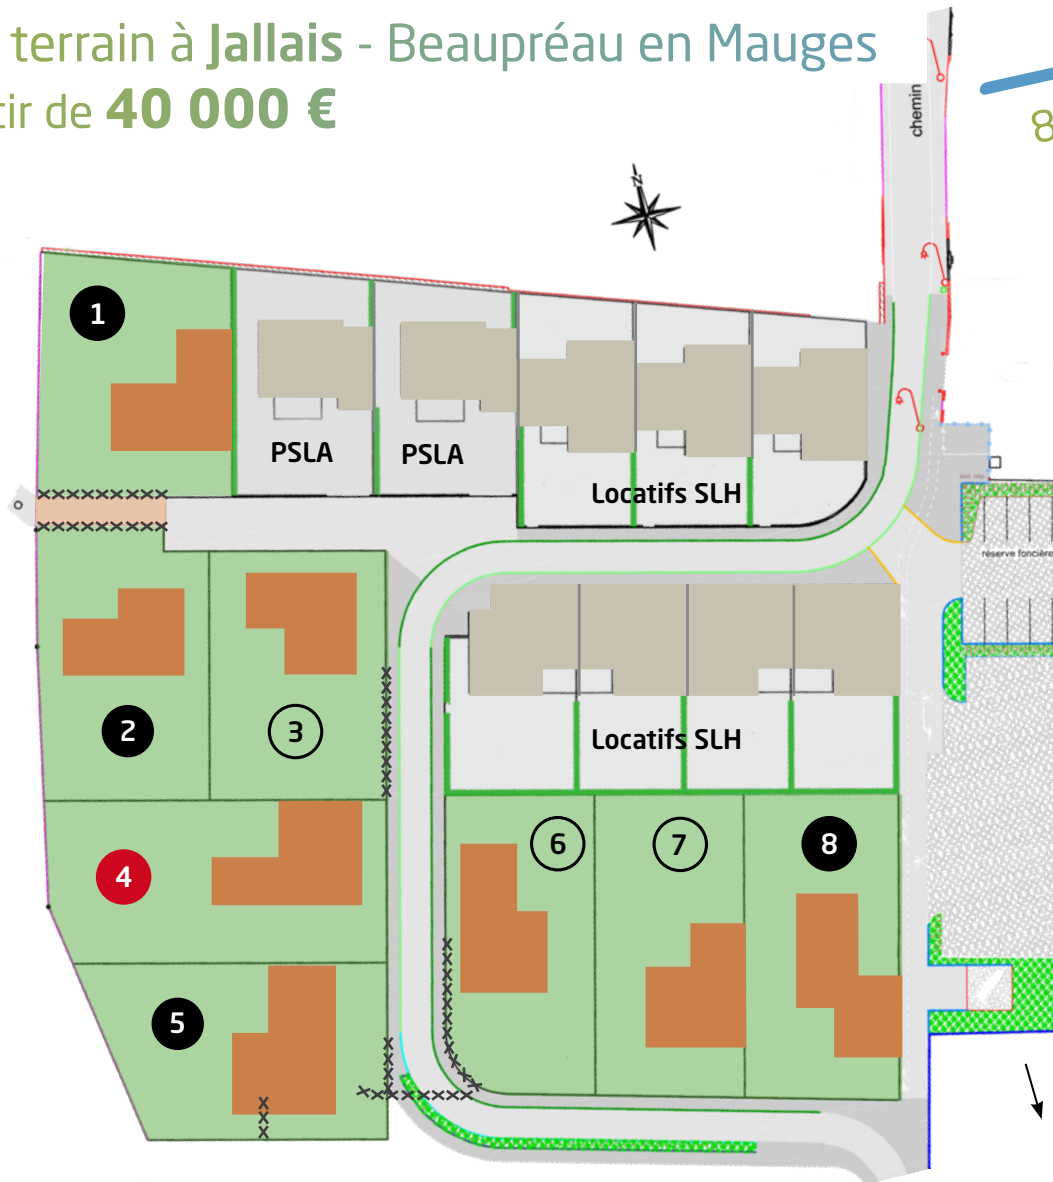

Jallais

Beaupréau
en Mauges

Le Hameau
de la Fontaine

Commercialisation
8 parcelles viabilisées

slh
Sèvre Loire Habitat
L'HABITAT À DIMENSION HUMAINE

Le Hameau de la Fontaine

Votre terrain à Jallais - Beaupréau en Mauges
à partir de **40 000 €**

8 Parcelles libres de constructeur

N° de lots	Surfaces*	Prix de vente TTC
5	596 m ²	40 000 €
3	536 m ²	42 000 €
6	536 m ²	42 000 €
7	550 m ²	42 000 €
2	559 m ²	42 000 €
8	575 m ²	42 000 €
4	667 m ²	42 000 €
1	559 m ²	44 000 €

* surfaces approximatives

- N° Parcelle libre à la vente
- Terrain en cours d'acquisition
- Terrain vendu

Terrains desservis en gaz naturel